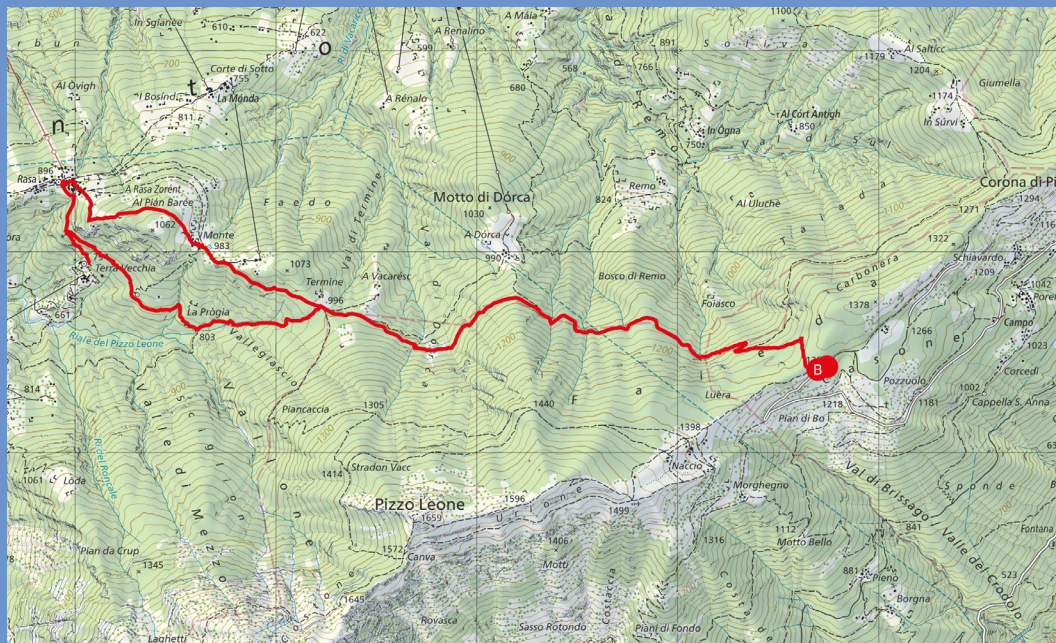

Fondazione
PRO RONCO

Escursioni *Rasa - Terra Vecchia*

09.05.2024

Escursione guidata *Geführte Wanderung*

Ritrovo / Treffpunkt

09.15 Ronco sopra Ascona
(posteggio Cappella Gruppaldo)

Ritorno / Rückfahrt

17.00 Ronco sopra Ascona
(posteggio Cappella Gruppaldo)

↔ 11 km ↗ 658 m 🚶 media

🕒 3h45 min ↘ 658 m 🇨🇭 T2

Bus FART

08:49 Locarno Stazione → Cappella Gruppaldo
17:17 Cappella Gruppaldo → Locarno Stazione